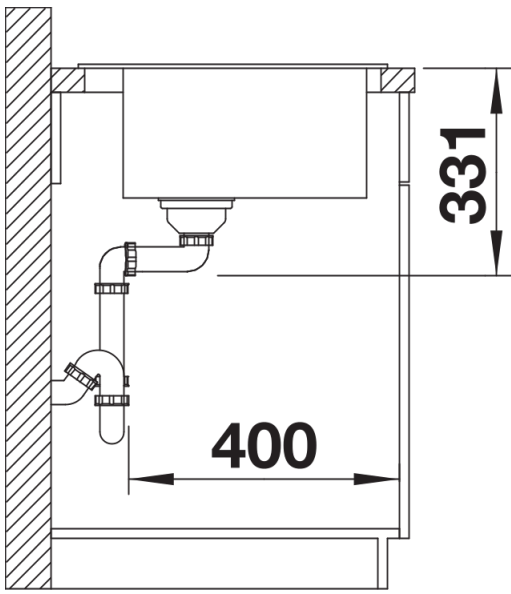

Étendue des fournitures

Vidage compact avec bonde à panier Ø 90 mm inox InFino manuelle Siphon 137 158 inclus

Détails

Vue de dessus

Découpe

Vue de face

Vue latérale