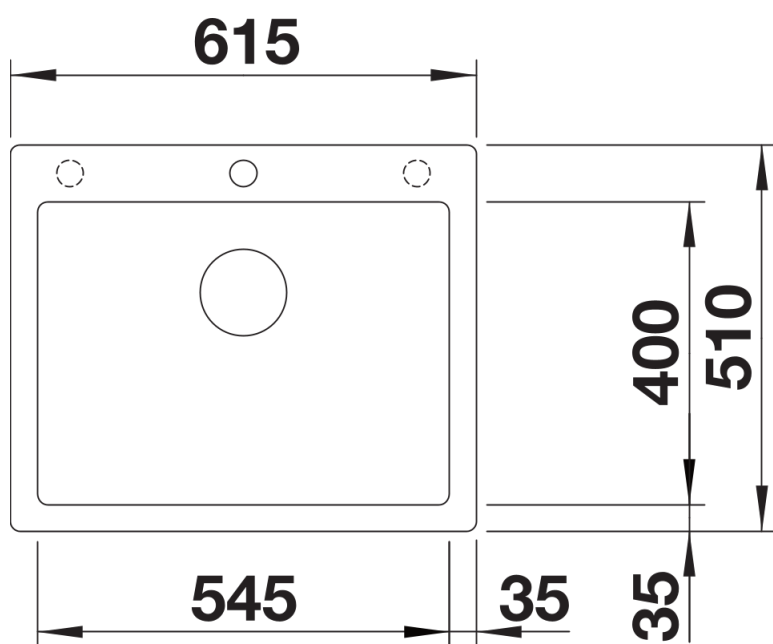

Coloris

Coloris disponibles

noir
anthracite
gris rocher
gris volcan
blanc
blanc soft
tartufo
café

SILGRANIT noir

Informations de planification

- Découpe : 595 x 490 - R15
- Au besoin, prévoir une découpe des joues du meuble

Étendue des fournitures

Vidage compact avec bonde à panier Ø 90 mm inox InFino manuelle Siphon 137 158 inclus

Détails

Vue de dessus

Découpe

Vue de face

Vue latérale