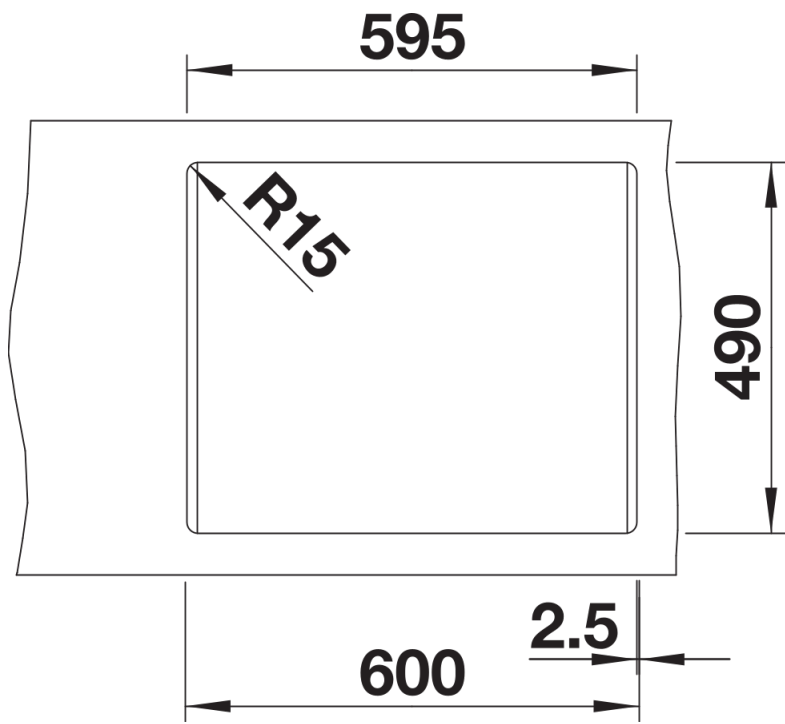

Fiches d'information sur le produit PLEON 6

Référence de l'article 525953

Avantage

- Éléance intemporelle, formes linéaires
- Cuve unique offrant un volume maximal grâce à sa profondeur remarquable
- Large plage de robinetterie continue
- Facile à nettoyer, transition fluide entre le bord de l'évier et la plage de robinetterie
- Trop-plein masqué C-overflow et système d'évacuation InFino - élégamment intégrés et faciles à entretenir
- Siphon inclus

Coloris

Coloris disponibles

noir
anthracite
gris rocher
gris volcan
blanc
blanc soft
tartufo
café

SILGRANIT noir

Informations de planification

- Découpe : 595 x 490 - R15
- Au besoin, prévoir une découpe des joues du meuble

Étendue des fournitures

Vidage compact avec bonde à panier Ø 90 mm inox InFino manuelle Siphon 137 158 inclus

Détails

Vue de dessus

Découpe

Vue de face

Vue latérale