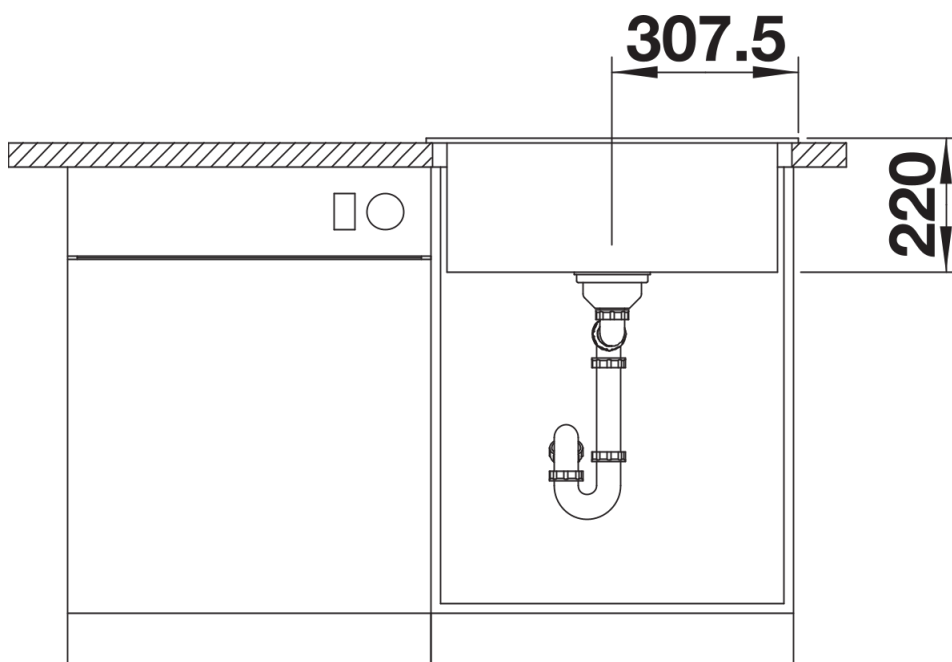

Fiches d'information sur le produit PLEON 6

Référence de l'article 525953

Avantage

- Éléance intemporelle, formes linéaires
- Cuve unique offrant un volume maximal grâce à sa profondeur remarquable
- Large plage de robinetterie continue
- Facile à nettoyer, transition fluide entre le bord de l'évier et la plage de robinetterie
- Trop-plein masqué C-overflow et système d'évacuation InFino - élégamment intégrés et faciles à entretenir
- Siphon inclus

Étendue des fournitures

Vidage compact avec bonde à panier Ø 90 mm inox InFino manuelle Siphon 137 158 inclus

Détails

Vue de dessus

Découpe

Vue de face

Vue latérale