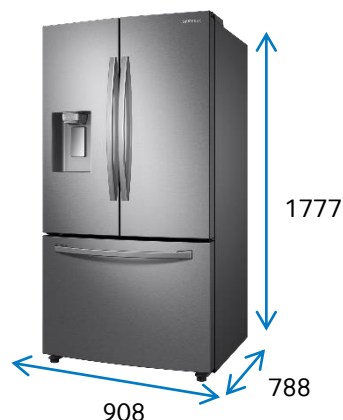

Fiche produit selon le règlement REG UE 2010/1060

N° Service consommateurs

01 48 63 00 00

Visuels non contractuels. Toutes ces caractéristiques techniques peuvent être sujettes à changement sans notification au préalable.
SAMSUNG Electronics France SAS au capital de 27 000 000 euros - 1 rue Fructidor, CS 2003 - 93 400 Saint-Ouen