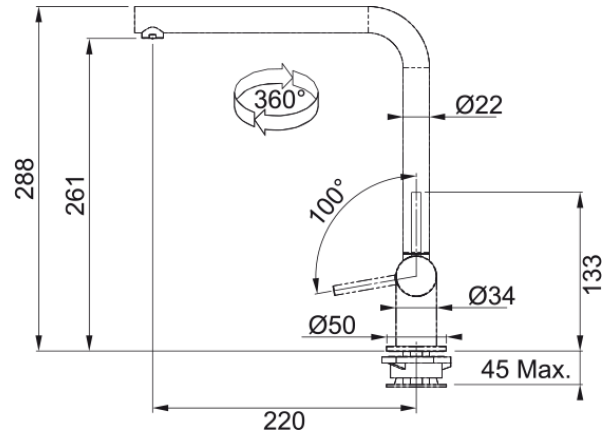

NEPTUNE STYLE FENETRE RABATTABLE BEC | 115.0263.158

Données

Information produit

Version bec	En forme de L
Couleur	Chrome
Matériau	Laiton
Matériau du flexible	Métal
Matériau de la douchette	Laiton

Dimensions

Diamètre de perçage	35 mm
Diamètre de cartouche	28 mm

Installation

Type de fixation	1 Tige filetée
Raccordement tuyau flexible	3/8"
Longueur tuyau d'alimentation	450 mm

Spécifications produit

Pression	Haute pression
Type de bec	Bec - Solution fenêtre
Position du levier de commande	Levier de commande latéral
Rotation du bec	360°