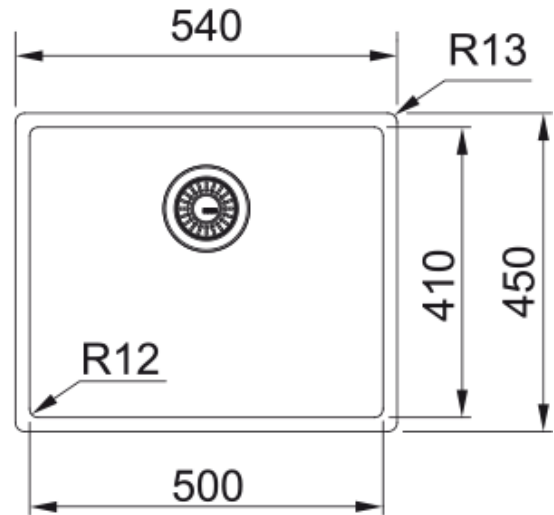

Mythos Masterpiece, BXM 210/110-50, Anth | 127.0672.129

<p>Actuellement, la demande mondiale pour les bassins Mythos Masterpiece dépasse nos capacités de production. Malheureusement, cela signifie que nous ne pouvons pas garantir la disponibilité indiquée et que le délai d'attente peut aller jusqu'à 14 semaines. Nous faisons de notre mieux pour augmenter notre capacité afin de garantir une disponibilité rapide. Nous vous remercions pour votre compréhension.</p>

Données

Information produit

Type d'évier	Bassin (sans égouttoir)
Matériau	Acier inoxydable
Nombre de bassins	1
Couleur	Anthracite
Finition	PVD

Dimensions

Dimensions ext.: longueur	540.0
Dimensions ext.: largeur	450.0
Dim. Bol 2 : longueur	500.0
Dim. Bol 2 : largeur	410.0
Bol 1 : profondeur	200.0

Installation

Taille minimal du caisson	55 cm
---------------------------	-------

caractéristiques des produits

Type d'installation	Slimtop
Type d'installation	A fleur
Type d'installation	Montage par dessous
Type de bonde	3 1/2"
Position égouttoir	Aucun égouttoir