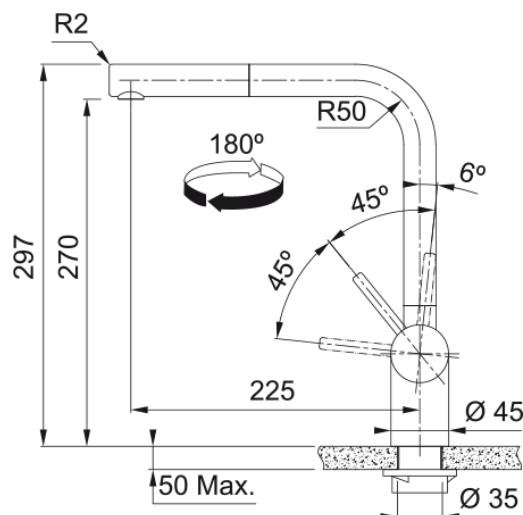

Atlas Neo Goulot extensible, Haute press | 115.0628.210

Données

Information produit

Type de goulot	Goulot - L
Couleur	Anthracite
Matériau	Acier inoxydable 304
Tuyau flexible extractible	Nylon gris
Matériau de la douchette	Acier inoxydable

Dimensions

Diamètre perçage	35 mm
Diamètre cartouche	35 mm

Installation

Type de fixation	Douille de fixation
Raccordement tuyau flexible	3/8"
Longueur du tuyau d'eau	450 mm

caractéristiques des produits

Pression	Haute pression
Version	Goulot extensible
Position du levier de commande	Levier de commande côté
Rotation du robinet	180°