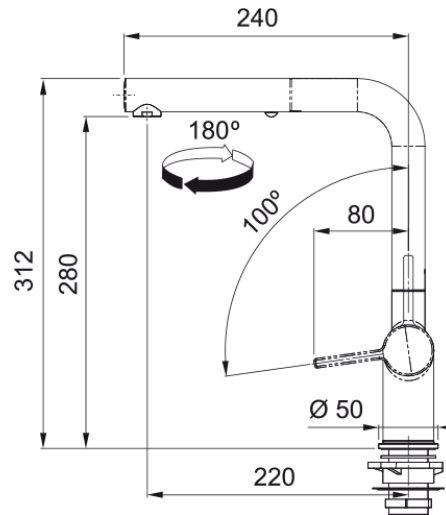

ACTIVE L DOUCHETTE 2 JETS | 115.0653.388

Données

Information produit

Version bec	En forme de L
Couleur	Chrome et café
Matériau	Laiton
Matériau du flexible	Nylon gris
Matériau de la douchette	Laiton

Dimensions

Diamètre de perçage	35 mm
Diamètre de cartouche	35 mm

Installation

Type de fixation	Fixation intégrée
Raccordement tuyau flexible	3/8"
Longueur tuyau d'alimentation	450 mm

Spécifications produit

Pression	Haute pression
Type de bec	Douchette double jet
Position du levier de commande	Levier de commande latéral
Rotation du bec	180°