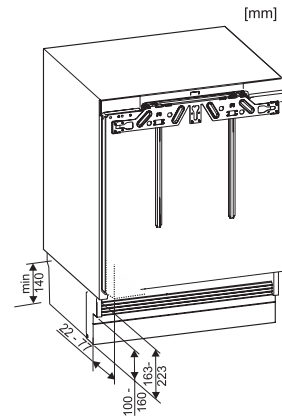

K 31222 Ui-1

Réfrigérateur sous-encastable

avec agencement pratique de l'espace interne au format compact.

K31222Ui, K31222Ui-1, K31225Ui, K31252Ui,
K31252Ui-1, K31242UiF, K31242UiF-1, F31202Ui
(installation drawings)

K31222Ui, K31222Ui-1, K31225Ui, K31252Ui,
K31252Ui-1, K31242UiF, K31242UiF-1, F31202Ui, side
view (installation draw)

K31222Ui, K31222Ui-1, K31225Ui, K31252Ui,
K31252Ui-1, K31242UiF, K31242UiF-1 F31202Ui
(installation drawings)