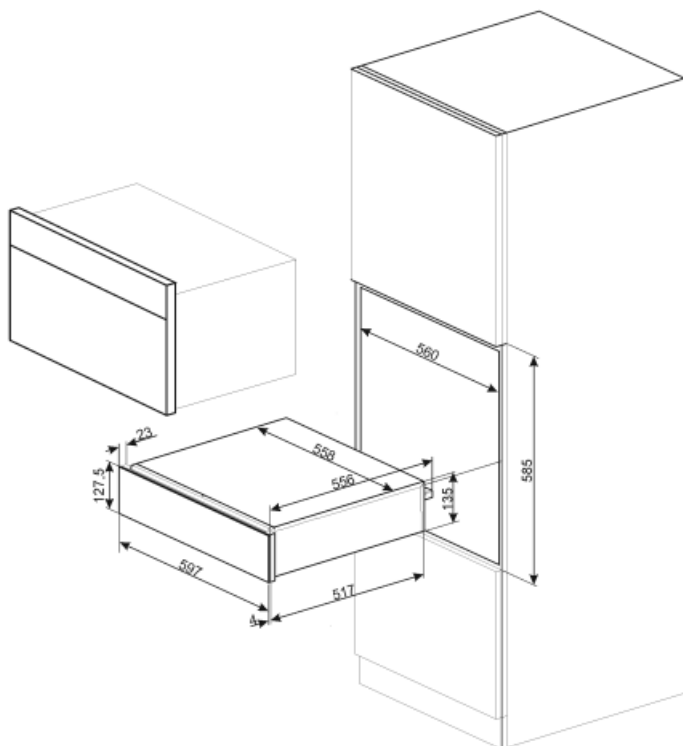

CPRT115G

Famille	Tiroir
Hauteur commerciale	15 cm
Type	Chauffant

Esthétique

Esthétique	Linéa	Matériau	Emaillé
Couleur	Neptune Grey	Logo	Sérigraphié
Finition	Gris Neptune	Position du logo	Externe

Commandes

Technologie

Dispositif d'ouverture	Push-pull	Capacité	21 l
------------------------	-----------	----------	------

Matériau de la base	Inox	Type de chauffe	Froid brassé
Poids maximum	15 kg	Accessoires fournis	Base antidérapante en silicone
Charge maxi autorisée sur le tiroir	85 kg		

Raccordement électrique

Type de prise	(F;E) Schuko	Tension	220-240 V
Puissance nominale	500 W	Fréquence	50-60 Hz
Intensité	2 A		

Informations logistiques

Largeur du produit	597 mm	Hauteur du produit	135 mm
Profondeur du produit	538 mm		

Not included accessories

KITCABLE90UK

Câble avec connecteur IEC et prise UK

Benefit (TT)

Base en acier

Présence d'un tapis antidérapant en silicone ; amovible et utile pour placer la vaisselle sans qu'elle ne glisse, pour éviter de salir le fond du tiroir et pour prévenir les rayures.