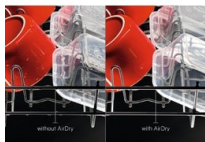

Bénéfices et Caractéristiques

Sélection facile du cycle avec QuickSelect

QuickSelect offre un contrôle optimal sur le lave-vaisselle. Choisissez la durée du cycle grâce au curseur, et ajoutez des options supplémentaires d'un simple toucher. Puis laissez la machine faire le reste.

Technologie AirDry

Ce système améliore les performances de séchage grâce à une ouverture automatique de la porte de 10 cm en fin de cycle de séchage afin d'accélérer le processus d'évaporation au contact de l'air ambiant. Déchargez votre lave-vaisselle uniquement après la fin du temps indiqué sur le bandeau de