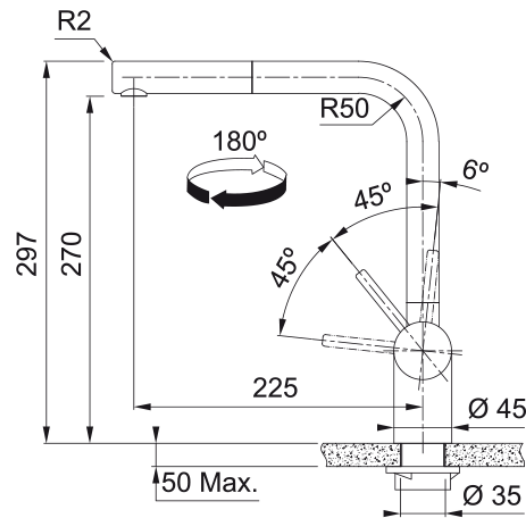

ATLAS NEO DOUCHETTE 1 JET | 115.0550.427

Mitigeur, ATLAS NEO douchette mono-jet, en inox noir. Durable, élégant et facile à entretenir. La fonction douchette facilite le rinçage en atteignant toutes les parties de l'évier.

Information produit

Version bec	En forme de L
Couleur	Noir industriel
Matériau	Inox 304
Matériau du flexible	Nylon gris
Matériau de la douchette	Inox

Dimensions

Diamètre de perçage	35 mm
Diamètre de cartouche	35 mm
Hauteur	297.0

Installation

Type de fixation	Fixation intégrée
Raccordement tuyau flexible	3/8"
Longueur tuyau d'alimentation	450 mm

Spécifications produit

Pression	Haute pression
Type de bec	Douchette monojet
Position du levier de commande	Levier de commande latéral
Rotation du bec	180°