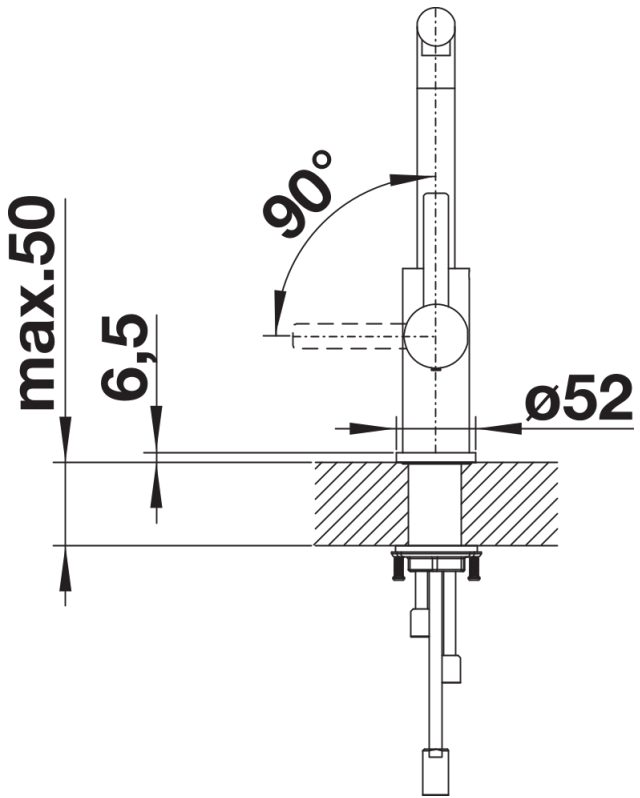

Fiches d'information sur le produit LANORA-S

Référence de l'article 523123

Avantage

- Design haut de gamme en inox massif brossé
- Des lignes épurées pour des cuisines modernes
- Bec haut pour remplir facilement casseroles et vases
- Peut être installé contre un mur grâce à son levier de commande vertical en position de base, pour une plus grande liberté de mouvement
- Économie d'énergie : position de base du levier de commande sur eau froide
- Avec douchette extractible

Coloris

Coloris disponibles
inox brossé

massif inox brossé

Informations de planification

- Cartouche céramique HP D=35 mm
- 121 894

Étendue des fournitures

- Bec orientable à 190° avec douchette
- Percement Ø 35 mm nécessaire
- Cartouche à disques céramiques (HP D=35 mm 121 894)
- Flexible de douchette gainé nylon
- Flexibles de raccordement d'une longueur de 450 mm et écrou $\frac{3}{8}$ " pour un montage simple et sûr
- Régulateur de jet breveté réduisant nettement les dépôts de calcaire
- Plaque de renfort augmentant la stabilité de la robinetterie lors de l'encastrement dans les éviers en inox
- Équipé de série d'un clapet anti-retour, donc intrinsèquement sûr en matière de retours d'eau suivant la norme EN 1717
- Certifié LGA
- Certifié DVGW

Détails

Plage de pivotement

Vue latérale