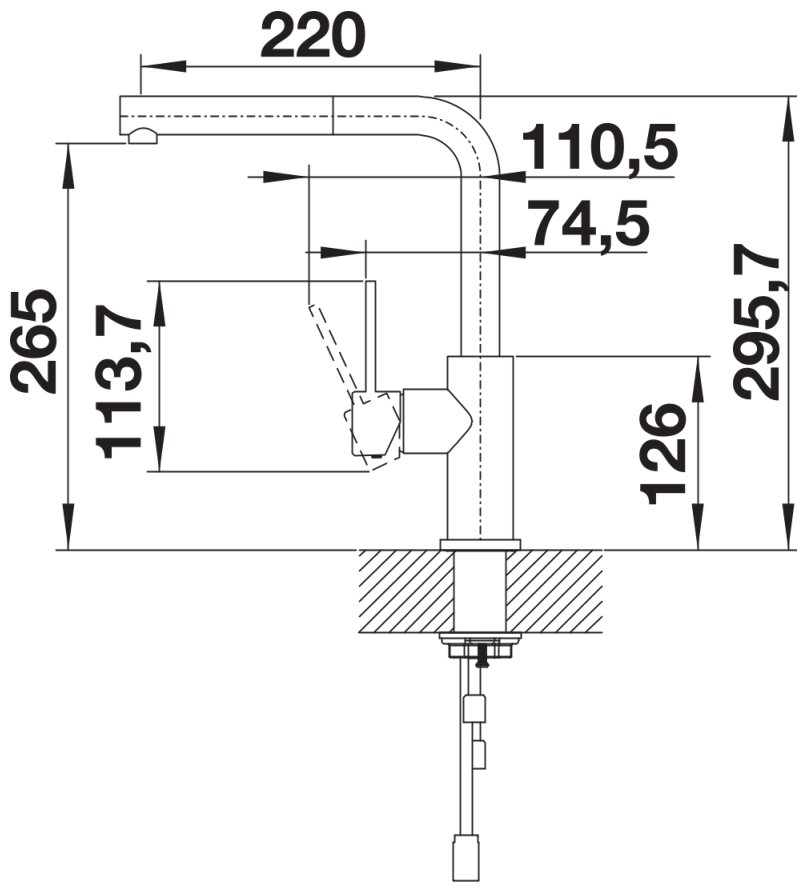

Fiches d'information sur le produit LANORA-S

Référence de l'article 523123

Avantage

- Design haut de gamme en inox massif brossé
- Des lignes épurées pour des cuisines modernes
- Bec haut pour remplir facilement casseroles et vases
- Peut être installé contre un mur grâce à son levier de commande vertical en position de base, pour une plus grande liberté de mouvement
- Économie d'énergie : position de base du levier de commande sur eau froide
- Avec douchette extractible

Coloris

Coloris disponibles
inox brossé

massif inox brossé

Informations de planification

- Cartouche céramique HP D=35 mm
- 121 894

Étendue des fournitures

- Bec orientable à 190° avec douchette
- Percement Ø 35 mm nécessaire
- Cartouche à disques céramiques (HP D=35 mm 121 894)
- Flexible de douchette gainé nylon
- Flexibles de raccordement d'une longueur de 450 mm et écrou $\frac{3}{8}$ " pour un montage simple et sûr
- Régulateur de jet breveté réduisant nettement les dépôts de calcaire
- Plaque de renfort augmentant la stabilité de la robinetterie lors de l'encastrement dans les éviers en inox
- Équipé de série d'un clapet anti-retour, donc intrinsèquement sûr en matière de retours d'eau suivant la norme EN 1717
- Certifié LGA
- Certifié DVGW

Détails

Plage de pivotement

Vue latérale