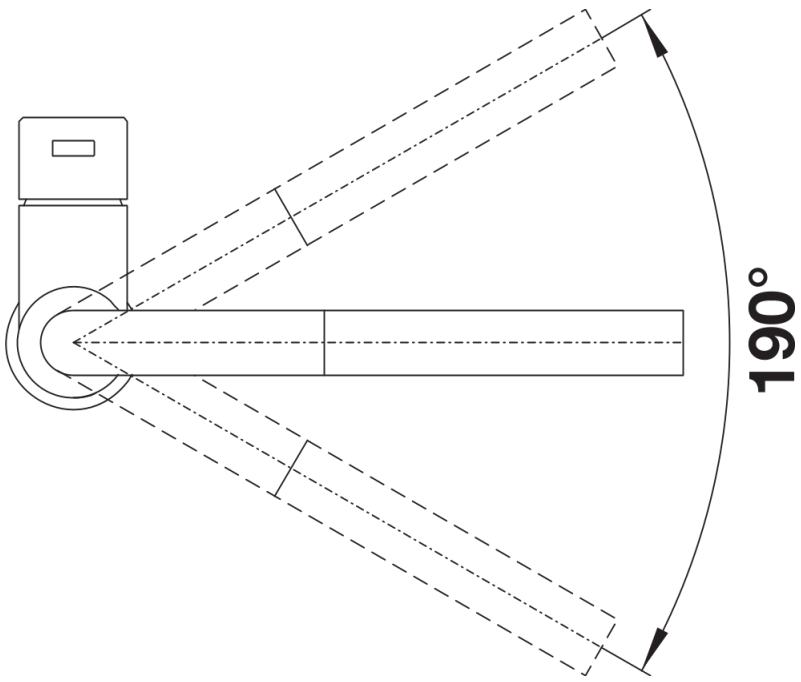

Fiches d'information sur le produit LANORA-S

Référence de l'article 523123

Avantage

- Design haut de gamme en inox massif brossé
- Des lignes épurées pour des cuisines modernes
- Bec haut pour remplir facilement casseroles et vases
- Peut être installé contre un mur grâce à son levier de commande vertical en position de base, pour une plus grande liberté de mouvement
- Économie d'énergie : position de base du levier de commande sur eau froide
- Avec douchette extractible

Coloris

Coloris disponibles
inox brossé

massif inox brossé

Informations de planification

- Cartouche céramique HP D=35 mm
- 121 894

Étendue des fournitures

- Bec orientable à 190° avec douchette
- Percement Ø 35 mm nécessaire
- Cartouche à disques céramiques (HP D=35 mm 121 894)
- Flexible de douchette gainé nylon
- Flexibles de raccordement d'une longueur de 450 mm et écrou $\frac{3}{8}$ " pour un montage simple et sûr
- Régulateur de jet breveté réduisant nettement les dépôts de calcaire
- Plaque de renfort augmentant la stabilité de la robinetterie lors de l'encastrement dans les éviers en inox
- Équipé de série d'un clapet anti-retour, donc intrinsèquement sûr en matière de retours d'eau suivant la norme EN 1717
- Certifié LGA
- Certifié DVGW

Détails

Plage de pivotement

Vue latérale