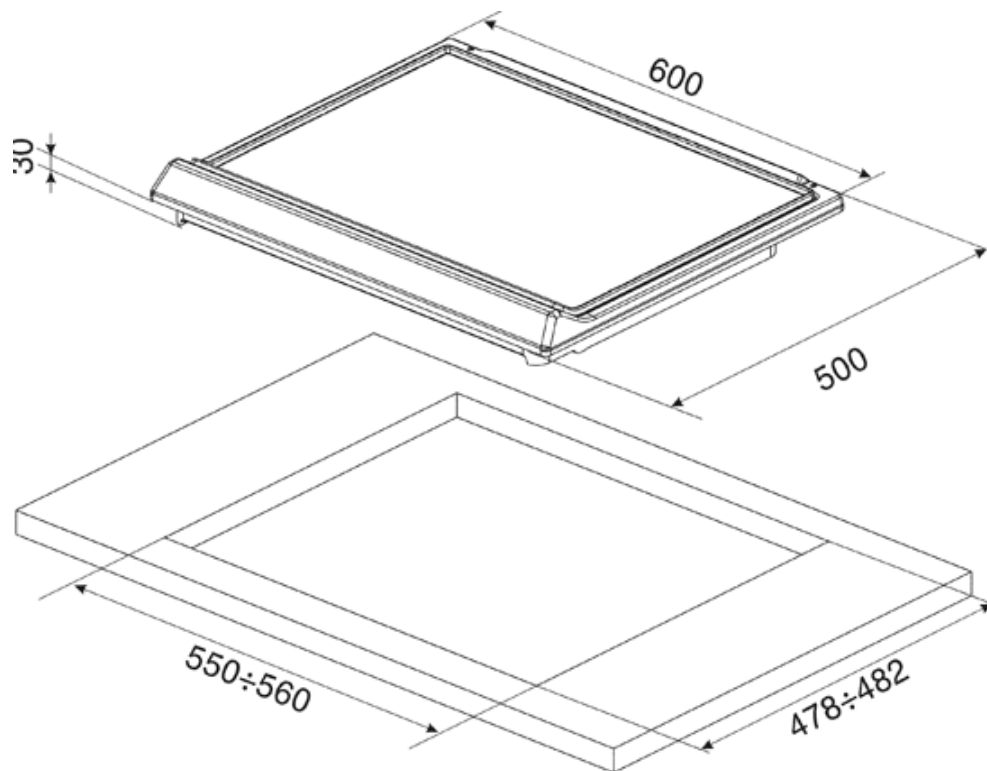

SER60SGH3

Table de cuisson gaz, 60 cm,
inox, thermocouples

SMEG France
9, Rue Linus Carl Pauling
B.P. 548
76824 MONT SAINT AIGNAN Cedex
Tél.: +33 (0)2 35 12 14 14