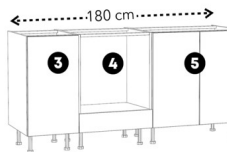

tarif pour cette composition largeur 180 cm **532,80 €**

dont taxe eco-mobilier

10,23 €

Les éléments bas

L120cm H71,5 x P56 cm		
ARTICLES	QTES	PRIX TTC
795.109/1702260 Caisson bas 120 cm	1	85,00
796.040/1704597 Façade L60 cm	2	118,00
798.567/1702724 2 charnières amorties	2	22,00
TOTAL		225,00
DONT TAXE ECO 4,52		

L30cm H71,5 x P56 cm			B25		B26	
ARTICLES	QTES	PRIX TTC	QTES	PRIX TTC	QTES	PRIX TTC
798.802/2386030 Caisson bas 30 cm	1	39,00	1	39,00		
798.750/2384571 Façade L 30 cm	1	32,00	1	32,00		
798.567/1702724 2 charnières amorties	1	11,00				
798.609/2385966 Coulisse haute L30 cm					1	92,00
TOTAL		82,00		163,00		
DONT TAXE ECO 1,66			DONT TAXE ECO 1,84			

L40cm H71,5 x P56 cm			B01		B04		B27	
ARTICLES	QTES	PRIX TTC	QTES	PRIX TTC	QTES	PRIX TTC	QTES	PRIX TTC
795.111/1702237 Caisson bas 40 cm	1	40,00	1	40,00	1	40,00		
796.037/1704621 Façade L40 cm	1	39,00					1	39,00
798.567/1702724 2 charnières amorties	1	11,00	1	11,00				
798.604/2386014 Coulisse normale L40 cm					1	74,90		
798.038/1704613 Kit tiroir + façade L40 cm					1	39,00		
798.778/2384290 Chariot 40 cm							1	118,00
TOTAL		90,00		164,90		197,00		
DONT TAXE ECO 1,66			DONT TAXE ECO 2,22		DONT TAXE ECO 2,44			

L60cm H71,5 x P56 cm			B06		B07		B08		B09 four	
ARTICLES	QTES	PRIX TTC	QTES	PRIX TTC	QTES	PRIX TTC	QTES	PRIX TTC	QTES	PRIX TTC
795.115/1702195 Caisson bas 60 cm	1	53,00			1	53,00			1	53,00
796.040/1704597 Façade L60 cm	1	59,00								
796.042/1704571 Kit tiroir + façade L60 cm			1	62,00						
796.041/1704589 Kit 3 façades tiroir L60 cm					1	65,00				
796.027/1704720 Bandeau four									1	14,00
798.567/1702724 2 charnières amorties	1	11,00	1	11,00						
798.605/2386006 Coulisse normale L60 cm			1	78,50	1	78,50				
798.610/2385958 Coulisse haute L60 cm					2	198,00				
TOTAL		123,00		204,50		394,50		67,00		
DONT TAXE ECO 2,86			DONT TAXE ECO 3,42		DONT TAXE ECO 2,82		DONT TAXE ECO 2,17			

L80cm H71,5 x P56 cm			B10		B14	
ARTICLES	QTES	PRIX TTC	QTES	PRIX TTC	QTES	PRIX TTC
795.117/1702179 Caisson bas 80 cm	1	56,00	1	56,00	1	56,00
796.037/1704621 Façade L40 cm	2	78,00				
798.567/1702724 2 charnières amorties	2	22,00				
798.611/2385941 Coulisse haute L80 cm			2	210,00		
798.606/2385990 Coulisse normale L80 cm			1	84,00		
796.043/1704563 Kit 3 façades tiroir L80 cm			1	82,00		
TOTAL		156,00		432,00		
DONT TAXE ECO TTC 2,72			DONT TAXE ECO TTC 4,50			

ANGLE 45° L40 x H71,5 x P56 x PU 86,5cm		
ARTICLES	QTES	PRIX TTC
795.112/1702229 Caisson bas angle à 45°	1	99,00
796.037/1704621 Façade L40 cm	1	39,00
798.568/1702716 2 charnières amorties angle 45°	1	20,00
TOTAL		158,00
DONT TAXE ECO 3,16		

L100cm H71,5 x P56 cm			B21		B22		B19	
ARTICLES	QTES	PRIX TTC	QTES	PRIX TTC	QTES	PRIX TTC	QTES	PRIX TTC
795.109/1702252 Caisson bas 100 cm	1	92,00	1	92,00	1	92,00		
796.040/1704597 Façade L60 cm					1	59,00	1	59,00
796.037/1704621 Façade L40 cm	1	39,00					1	39,00
798.567/1702724 2 charnières amorties	1	11,00	1	11,00	2	22,00		
796.034/1704654 Filleur d'angle	2	38,00	2	38,00				
TOTAL		180,00		200,00		212,00		
DONT TAXE ECO 2,70			DONT TAXE ECO 3,20		DONT TAXE ECO 3,22