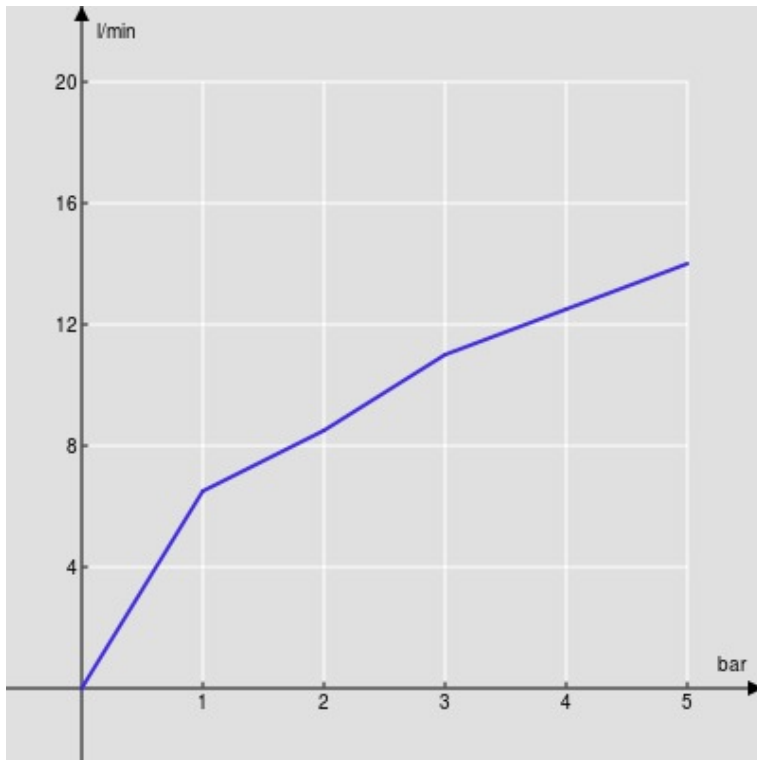

GRAPHIQUE DE DÉBIT: CHAUDE/FROIDE