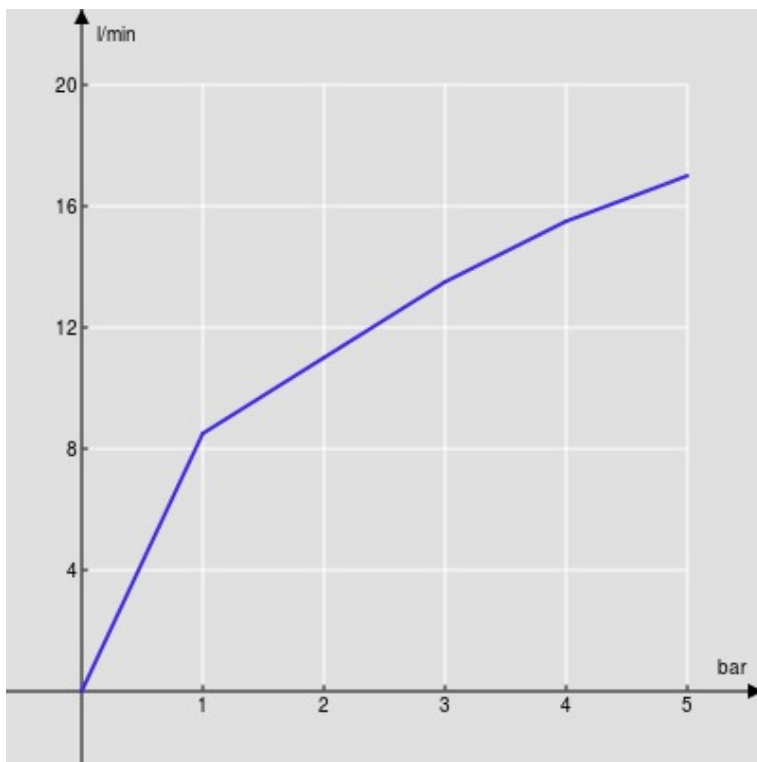

CARACTÉRISTIQUES

Monocommande
Mora mat
Bec mobile 360°
Mousseur anticalcaire M 24 x 1
Flexibles inox ø 3/8"
Cartouche à double position et limiteur de débit 50 %
Emballage: 56,5 x 29 x 7,1 cm / 0,011633 m³ / 2,72 kg

CERTIFICATIONS

GRAPHIQUE DE DÉBIT: CHAUDE/FROIDE

— Aérateur

GRAPHIQUE DE DÉBIT: MITIGÉE

— Aérateur